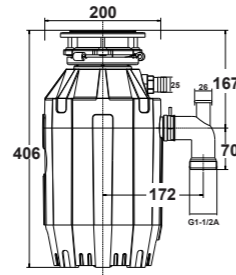

Turbo Elite TE-125

工作模式：連續運作型
產品尺寸：200ø x 406mm
研磨內膽容量：1,400ml
功率：930W
摩打馬力：1.25HP
摩打轉速：2,800RPM
摩打類型：高扭矩雙磁摩打
開關：內置空氣傳動安全開關
安裝系統：專業三點卡扣
保養期：2年
建議零售價：$5,280

半價 加購：$ **2,640**

免費上門睇位服務

標準安裝 HK$800

預約電話: 6790-5109

使用下水式廚餘機4大好處！

- ✔ 有助於廚房清潔，大大減少廚房異味和害蟲
- ✔ 減少堆填區廢棄物
- ✔ 方便省時，無需單獨收集和處理廚餘
- ✔ 特有Bio Shield技術 -

測試抑制金黃色葡萄球菌及太陽埃希氏菌 >99.9%