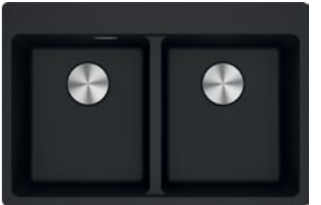

MRG 620-34-34 FTL

NEW