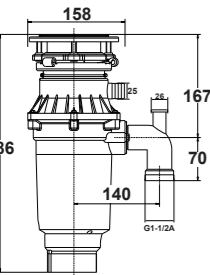

## Turbo Elite Slimline TE-75S

工作模式：連續運作型  
 產品尺寸：158ø x 386mm  
 磨內膽容量：1,400ml  
 功率：550W  
 摩打馬力：0.75HP  
 摩打轉速：2,700RPM  
 摩打類型：高扭矩雙磁摩打  
 開關：內置空氣傳動安全開關  
 安裝系統：專業三點卡扣  
 保養期：2年  
 建議零售價：\$2,880

**7折** 加購：\$ **2,016**